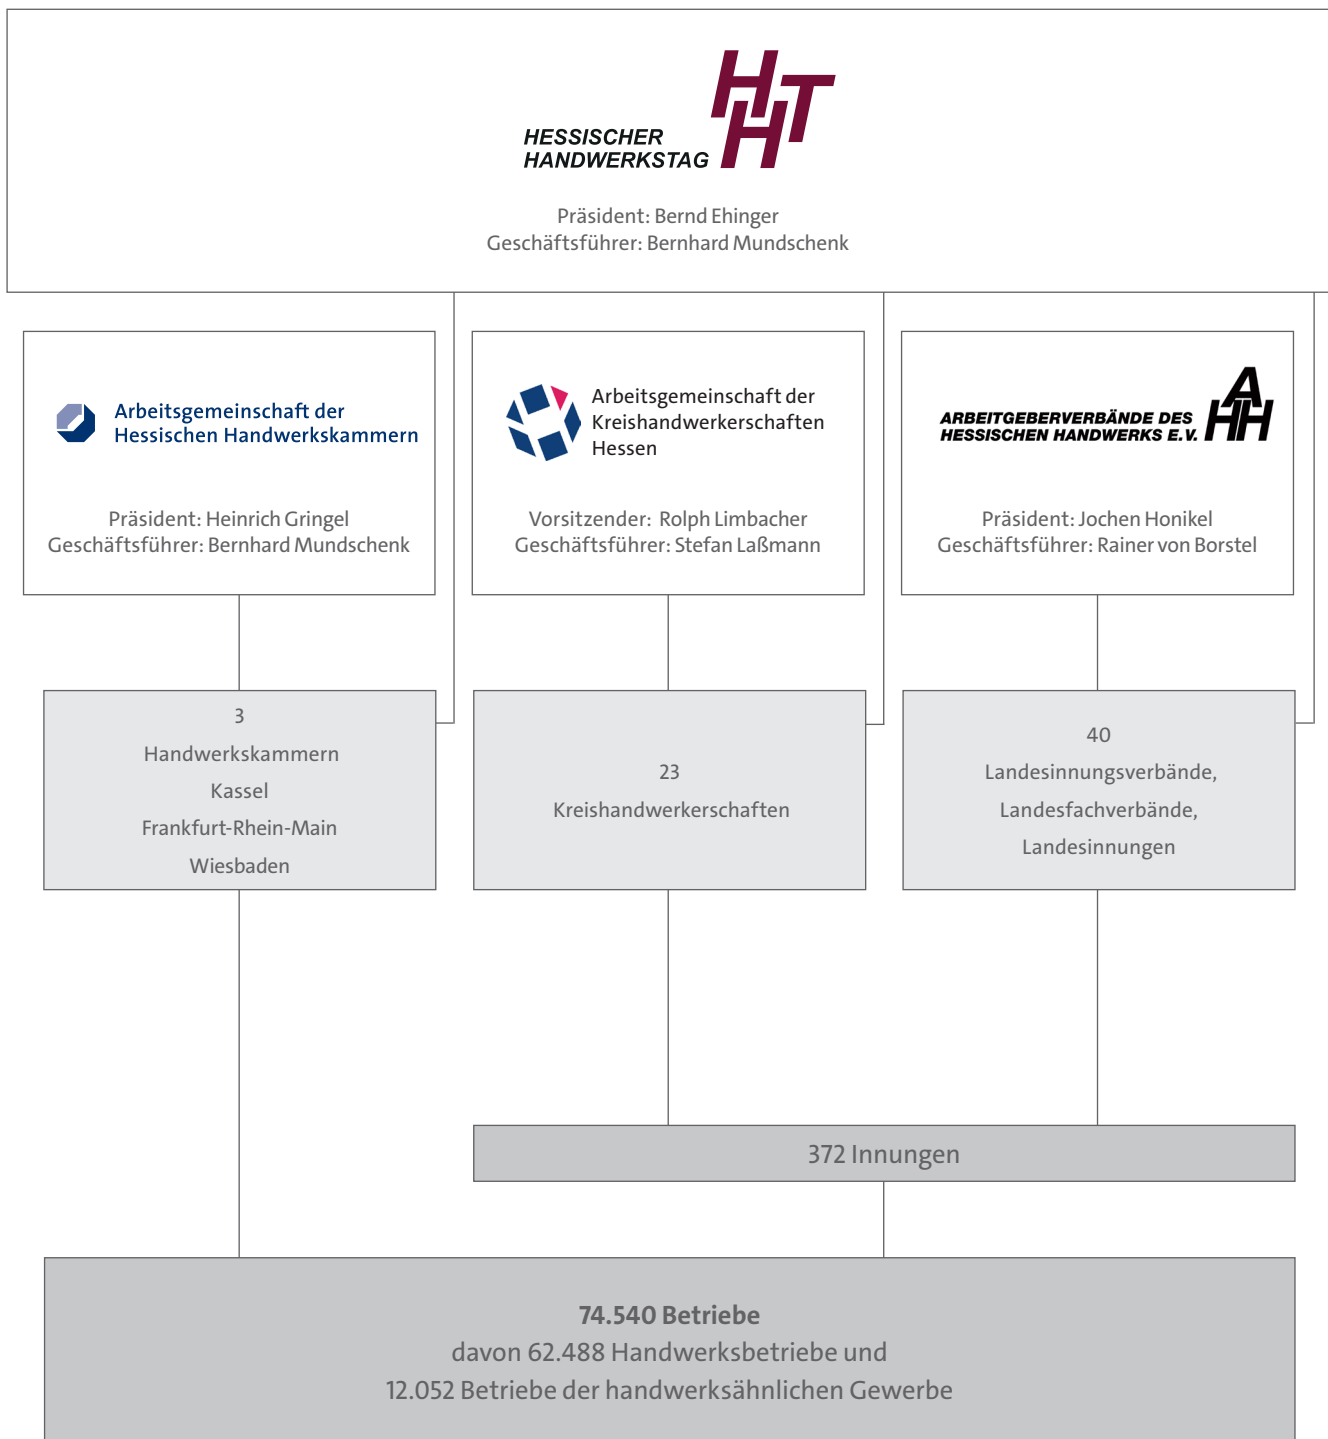

Organisationsstruktur des hessischen Handwerks

Stand: 1. April 2016