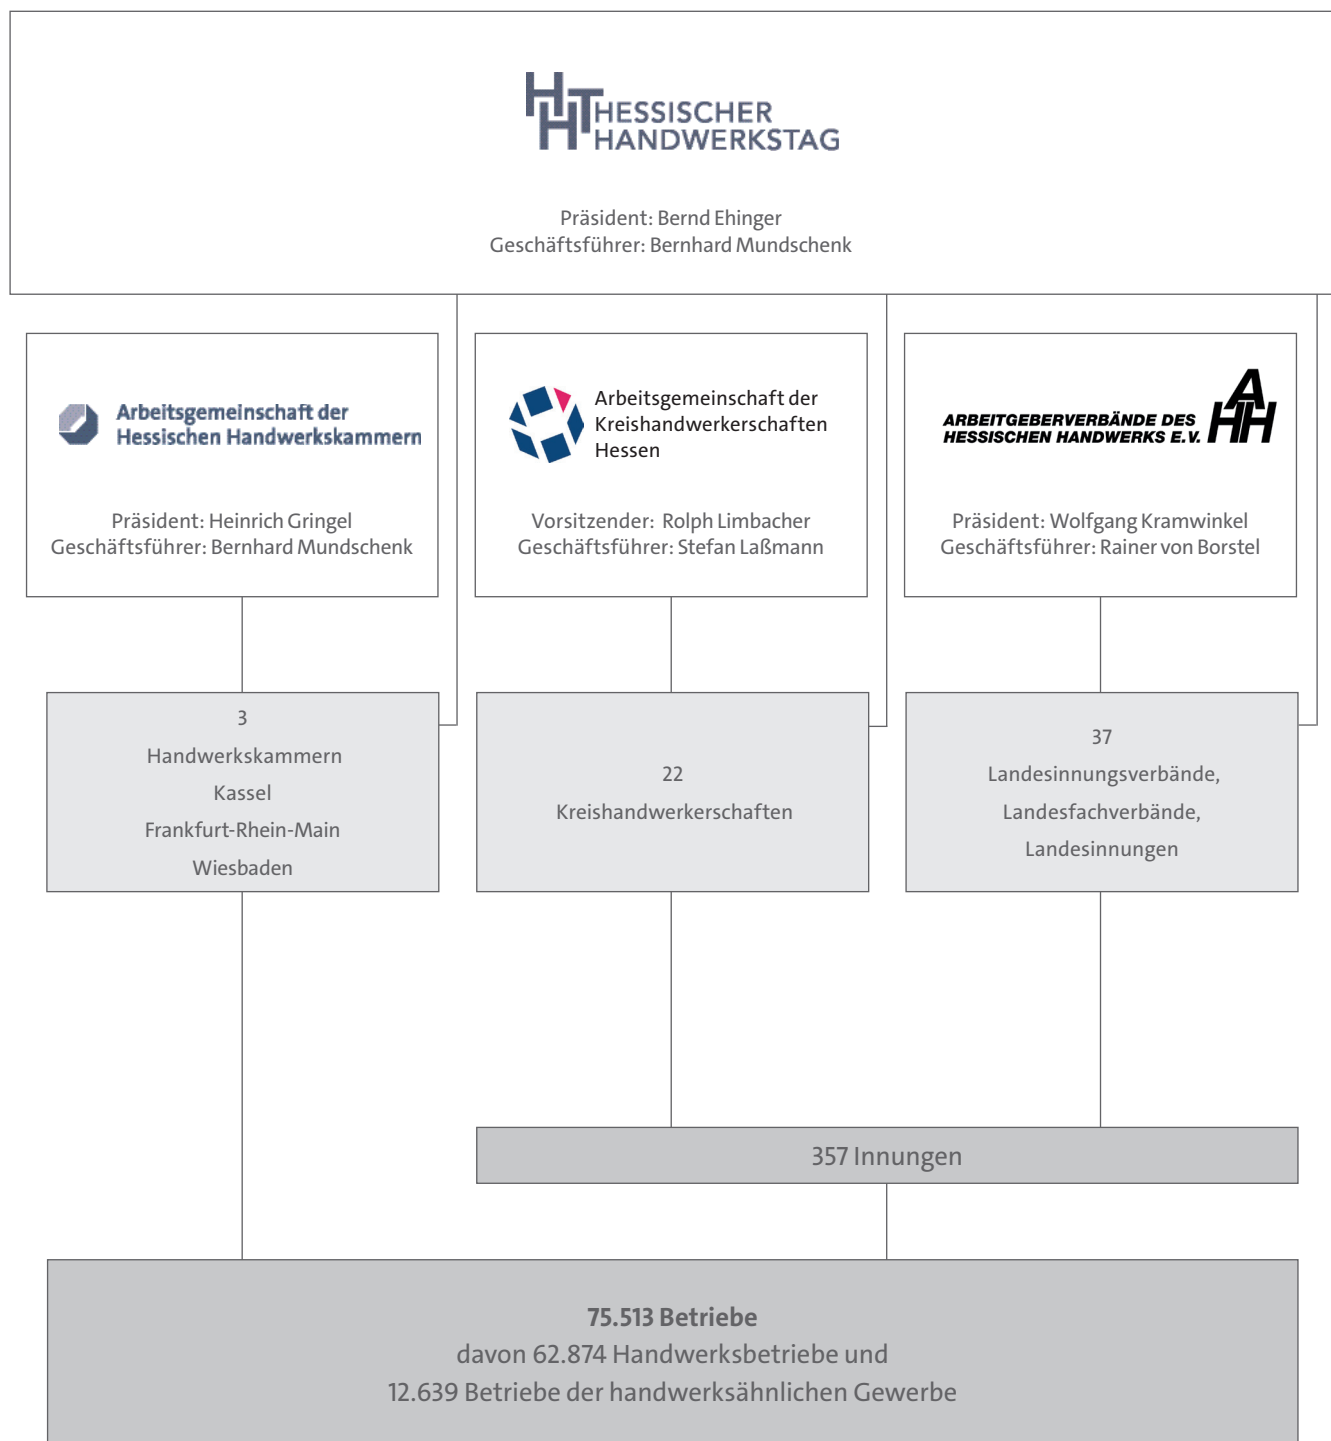

Organisationsstruktur des hessischen Handwerks

Stand: 1. Januar 2020